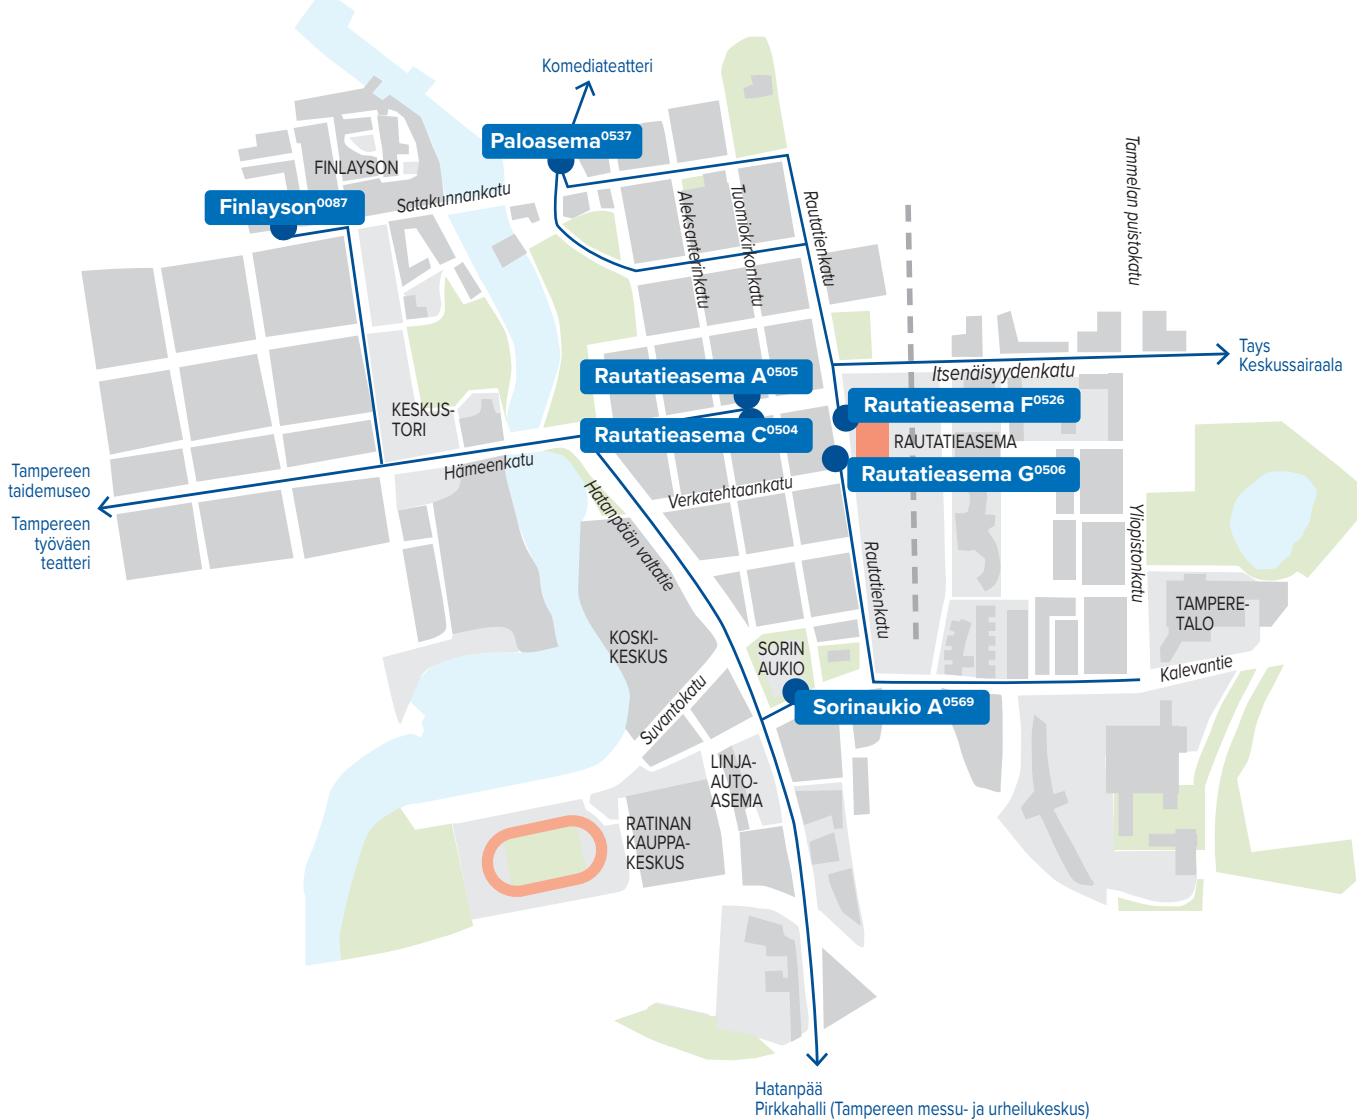

RAKASTU RAITEISIIN

Rakastu raiteisiin ja junaile Tampereelle!

Tampereen rautatieasemalta pääset kätevästi moniin kohteisiin jalan tai Nyssellä.

Hakametsän jäähalli Takahuhtintie 20 5062.

Lähtöpysäkki **Rautatieasema C 0504**, linjat **29, 80**. Matka-aika noin 18 minuuttia.
TAI

lähtöpysäkki **Rautatieasema C 0504**, päätepysäkki Sammonkatu 75 4518,
linjat **3, 17**. Matka-aika noin 20 minuuttia.

Hatanpää Hatampään sairaala 2556.

Lähtöpysäkki **Rautatieasema G 0506**, linja **32**. Matka-aika noin 10 minuuttia.
TAI

lähtöpysäkki **Aleksanterinkatu 0553**, linjat **11, 21, 33**. Matka-aika noin 10 minuuttia.
TAI

lähtöpysäkki **Rautatieasema G 0506**,
päätepysäkki Hatampään valtatie 2506, linjat **1, 14**. Matka-aika noin 13 minuuttia.

Komediateatteri Villa Viola 0700.

Lähtöpysäkki **Rautatieasema F 0526**, linja **32**. Matka-aika noin 4 minuuttia.
TAI

Lähtöpysäkki **Rautatieasema F 0526**, linja **14**,
päätepysäkki Paloasema 0537. Matka-aika noin 5 minuuttia.